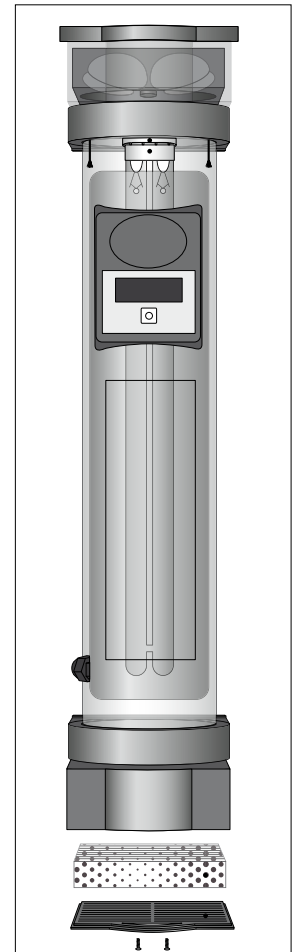

AIR160 Voor een betere luchtkwaliteit

De AIR 160 is gebaseerd op bestaande lucht-desinfectie methoden die onder andere al gebruikt worden om de lucht in operatiekamers in ziekenhuizen te desinfecteren.

De drie methoden zijn:

- lucht ionisatie,
- filtratie
- UV-C desinfectie.

Nu zijn drie succesvolle methoden in één apparaat terug te vinden en geschikt gemaakt voor kleinere ruimten tot 100 m³.

Eenvoudig in onderhoud, stijlvol en effectief; de AIR160 heeft het allemaal.

Voordelen van de AIR 160:

- Desinfecteert en reinigt de lucht >99,9 %
- Maakt in lucht aanwezige micro-organismen onschadelijk
- Beschermt u tegen ziekten
- Verbeterd de luchtkwaliteit en geeft een prettig gevoel
- Verschoont de lucht in gesloten ruimten
- Beter voor de gezondheid
- Weerstand van het lichaam wordt hoger
- Inhalatie allergieën verminderen of verdwijnen
- Angsten en depressies kunnen verminderen of verdwijnen
- Ziekten kunnen worden voorkomen

De AIR 160 is zeer effectief bij:

- Virussen
- Bacteriën
- Schimmels
- Huisstofmijt
- Stof en fijnstof
- Pollen
- Tabaksrook
- Schadelijke gassen
- Geuren

Eigenschappen van de AIR 160:

- Geschikt voor ruimten tot 100 m³
- Instelbaar op 25 m³ of 50 m³ lucht per uur
- Geluidsarm
- 1x per jaar vervanging van UV-C lamp
- 4x per jaar vervanging van het Aetaire HAF Filter
- Het apparaat geeft aan wanneer lamp vervangen moet worden
- Tot 50% meer UV-C opbrengst door reflectie van aluminium behuizing
- Eenvoudige installatie en onderhoud
- Stand alone system en direct "plug and play" klaar
- 2 jaar garantie op fabricagefouten

Technische specificaties:

• AIR 160	: 65 Watt
• Philips PL-L 60W/4P HO lamp	: 60 Watt
• UV-C Dose	: 4.23 mJ/cm² (luchtstroom 50 m³/uur)
• UV-C (%) na 8,000 uur	: 85%
• Filter	: Aetaire High Air Flow Luchtfilter
• Ventilator	: 12 Volt
• Max. Inhoud ruimte	: 100 m³
• Max. Doorstroom	: 50 m³ of lucht per uur
• Afmetingen	: 60 x 17 x 15 cm